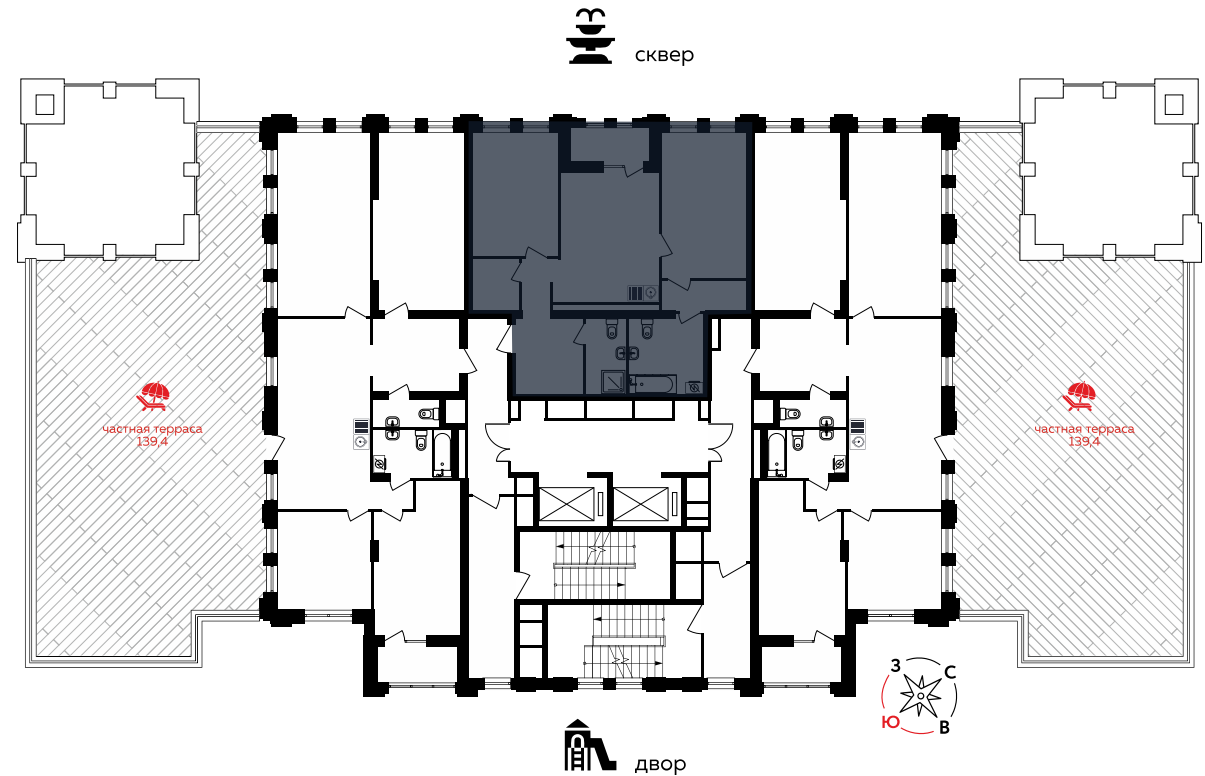

На площади перед комплексом формируется общественный сквер

Благодаря своей высотности и выразительному облику комплекс станет архитектурной доминантой района и знаковым объектом Екатеринбурга

133
метра

высота комплекса
по шпилю

<5
минут

пешком до ТРЦ и станции
метро "Чкаловская"

190

Номер квартиры

2

Спальни

84 м²

Площадь