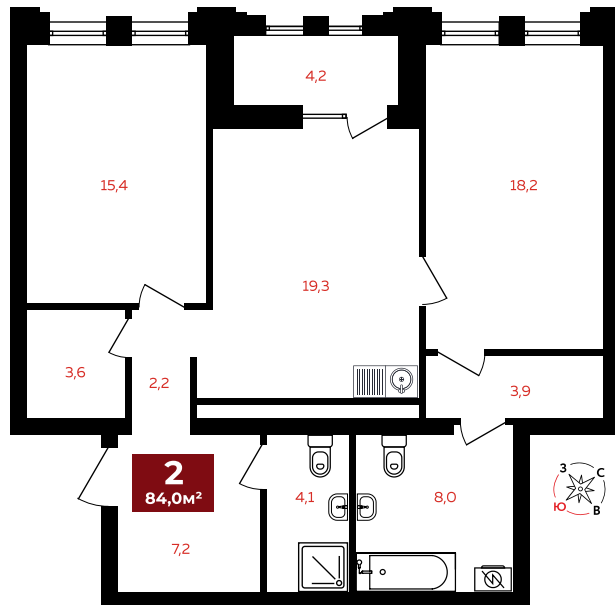

<5
минут

пешком до ТРЦ и станции
метро "Чкаловская"

190

Номер квартиры

2

Спальни

84 м²

Площадь