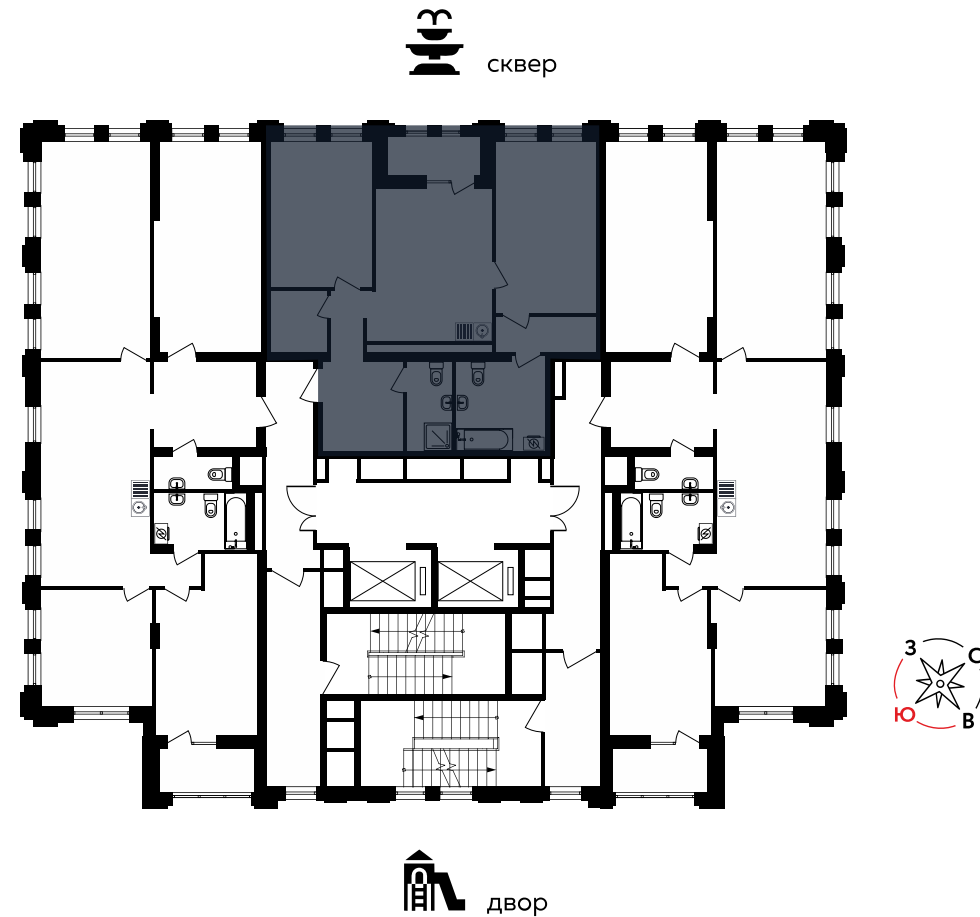

193
Номер квартиры

2
Спальни

84 м²
Площадь

22
Этаж

19 110 000 руб.
Стоимость

II кв. 2026 г.
Срок сдачи

* Указаны минимальные цены с учетом всех действующих акций, скидок

Информация о ценах, планировках, а также специальных предложениях, размещённых на данном сайте, носит исключительно ознакомительный характер, не является публичной офертой, определяемой положениями Статьи 437 Гражданского кодекса Российской Федерации.