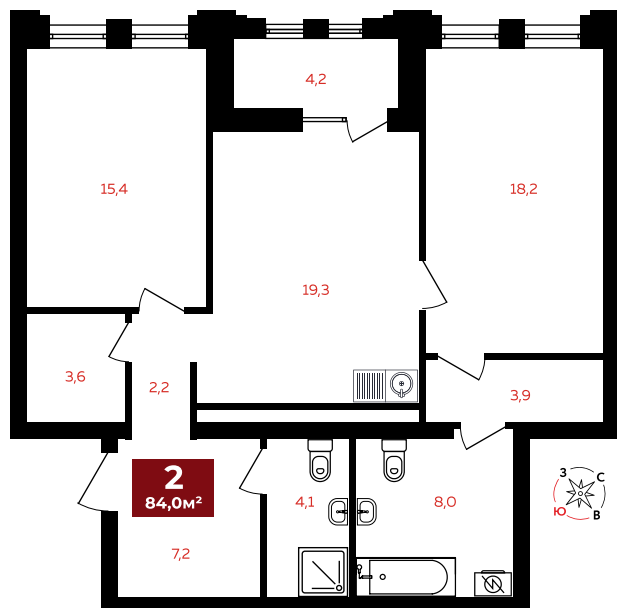

сквер

двор

193

2

84 м<sup>2</sup>

22

21 000 000 руб.

II кв. 2026 г.

Номер квартиры

Спальни

Площадь

Этаж

Стоимость

Срок сдачи