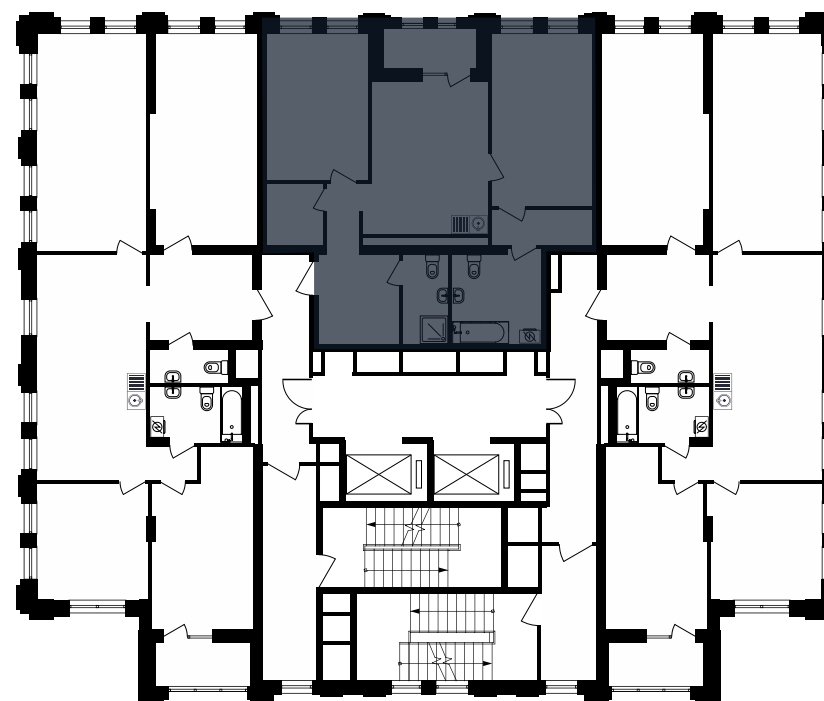

сквер

двор

193

2

84 м<sup>2</sup>

22

21 000 000 руб.

II кв. 2026 г.

Номер квартиры

Спальни

Площадь

Этаж

Стоимость

Срок сдачи