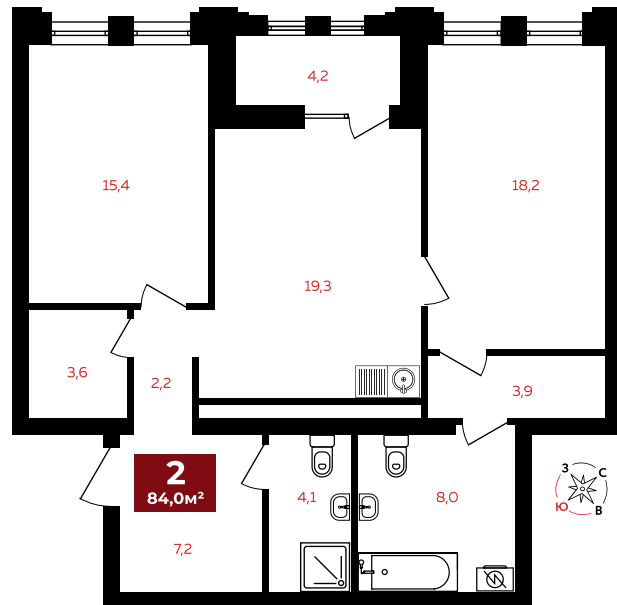

<5
минут

пешком до ТРЦ и станции
метро "Чкаловская"

193
Номер квартиры

2
Спальни

84 м²
Площадь

22
Этаж

19 110 000 руб.
Стоимость

II кв. 2026 г.
Срок сдачи